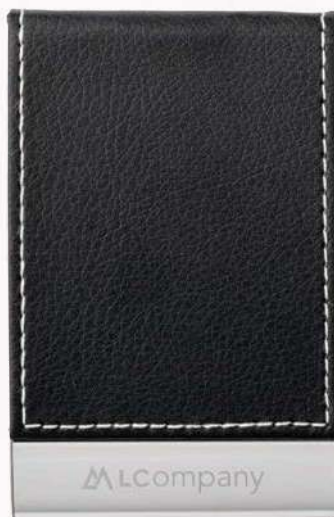

Murphy — 93323

Conjunto de uma esferográfica em metal com ponteira touch e um porta-cartões em metal e imitação de pele. Conjunto fornecido em caixa de oferta.

∓ Esferográfica: Ø10 x 133 mm |
Porta-cartões: 97 x 63 x 14 mm | Caixa: 110 x 155 mm
LSR - 50 x 10 mm

Un.	1	50	100	250	1000
€	7,10	6,99	6,89	6,71	6,53

103

PE

123

Travolta — 93314

Conjunto de porta-cartões e porta-chaves. Ambos os produtos em metal e imitação de pele. Fornecido em caixa de oferta.

∓ Porta-chaves: 15 x 92 x 8 mm | Porta-cartões: 97 x 65 x 11 mm |
Caixa: 154 x 143 x 34 mm
LSR - 25 x 7 mm

Un.	1	50	100	250	1000
€	7,56	7,45	7,33	7,14	6,96

103

Lone — 93318

Porta-cartões duplo em metal e imitação de pele. Fornecido em caixa.

∓ 93 x 67 x 19 mm | Caixa: 98 x 72 x 22 mm
LSR - 70 x 7 mm

Un.	1	50	100	250	1000
€	4,80	4,73	4,66	4,54	4,42