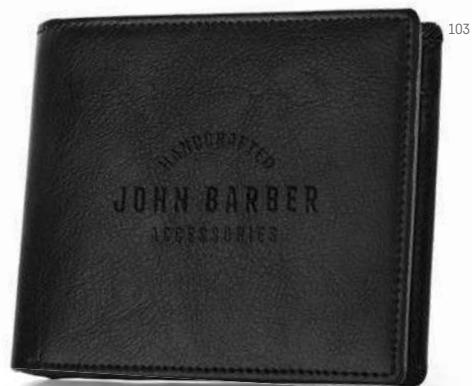

Barrymore — 93222

Carteira em pele com bolso para moedas, notas e com capacidade para 9 cartões. Carteira fornecida em caixa de oferta.

☒ 125 x 98 x 20 mm | Caixa: 140 x 113 x 30 mm
 ✂ SCR - 80 x 50 mm

Un.	1	25	50	100	250
€	22,96	22,73	22,39	22,04	21,58

Affleck — 93317

Carteira em pele com bolso para moedas, notas e com capacidade para 3 cartões. Carteira fornecida em caixa de oferta.

☒ 110 x 92 x 13 mm | Caixa: 130 x 109 x 24 mm
 ✂ SCR - 50 x 50 mm

Un.	1	25	50	100	500
€	15,50	15,35	15,11	14,88	14,57

Malini — 93279

Cinto de homem em pele com fivela reversível em metal. A fivela reversível permite que o cinto seja usado dos dois lados. Fornecido em caixa oferta.

☒ 1250 x 33 mm | Caixa: 148 x 148 x 45 mm
 ✂ PDP - 50 x 20 mm